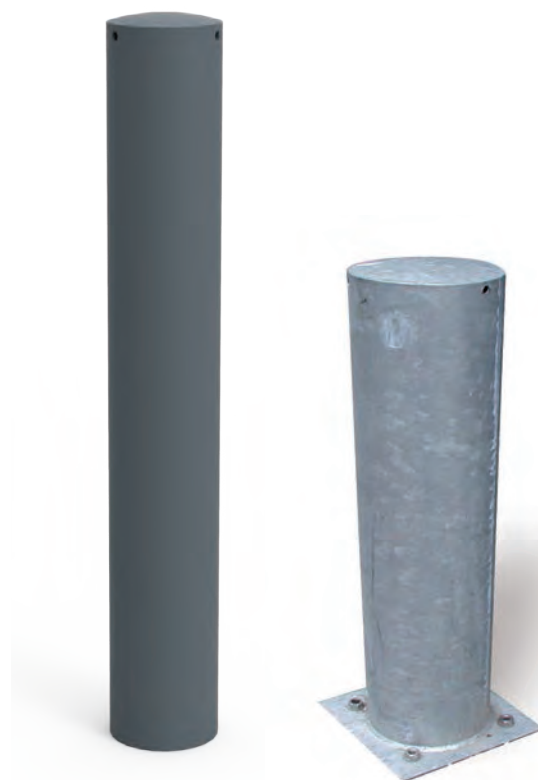

FALCO ROUND

FALCOROUND

FalcoRound er et komplet sortiment af pullerter med et stort udvalg af forskellige dimensioner, diametre, låsemuligheder og farver. Der er også forskellige muligheder for rød-hvide varianter og refleksfolie. Vi har en egnet afspærring til ethvert udendørsområde.

VARMGALVANISERET | eller pulverlakeret

BÆREDYGTIG | strenge indkøbskriterier

FORSKELLIGE | dimensioner