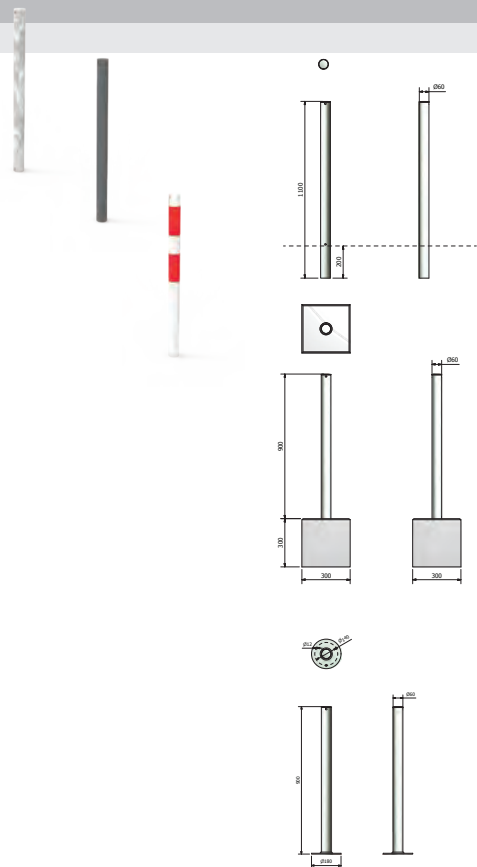

Pullerten er fremstillet af varmgalvaniseret stål og har en diameter på 60 mm.

FalcoRound 60 mm fås også som pulverlakeret i hvid med 2 røde refleksbånd.

FALCOROUND 60MM	
Beskrivelse	varenr.
FalcoRound fast stålpullert Ø 60 mm med let buet top, samlet højde 1100 mm	03.140.010
FalcoRound fast stålpullert Ø 60 mm med let buet top, samlet højde 1100 mm, pulverlakeret i RAL ____, farve _____	PC03.140.010
FalcoRound fast stålpullert Ø 60 mm med let buet top, samlet højde 1100 mm, hvidlakeret med 2 røde refleksbånd	03.140.210
Fast stålpullert Ø 60 mm, højde 900 mm fra påstøbt betonfod 300x300x300 mm	03.140.012
Fast stålpullert Ø 60 mm, højde 900 mm fra påstøbt betonfod 300x300x300 mm, pulverlakeret i RAL ____, farve _____	PC03.140.012
FalcoRound fast stålpullert Ø 60 mm med let buet top, højde 900 mm fra påstøbt betonfod 300x300x300 mm, hvidlakeret med 2 røde refleksbånd	03.140.212
FalcoRound fast stålpullert Ø 60 mm med let buet top, højde 900 mm fra påsvejst, rund fodplade 180x5 mm med 3 huller	03.140.023
FalcoRound fast stålpullert Ø 60 mm med let buet top, højde 900 mm fra påsvejst, rund fodplade 180x5 mm med 3 huller, pulverlakeret i RAL ____, farve _____	PC03.140.023
FalcoRound fast stålpullert Ø 60 mm med let buet top, højde 900 mm fra påsvejst, rund fodplade 180x5 mm med 3 huller, hvidlakeret med 2 røde refleksbånd	03.140.223

FALCOROUND 90MM

Denne pullert har en diameter på 90 mm og fås i både en fast og en aftagelig variant. Pullerten fås i forskellige højder.

Fast pullert

Den faste pullert fastgøres til underlaget ved hjælp af en betonfod, grundplade, fodplade eller ankerdel. Fås også med pulverlakering eller røde refleksbånd (02.956.2xx). Den faste pullert kan f.eks. anvendes til følgende formål: