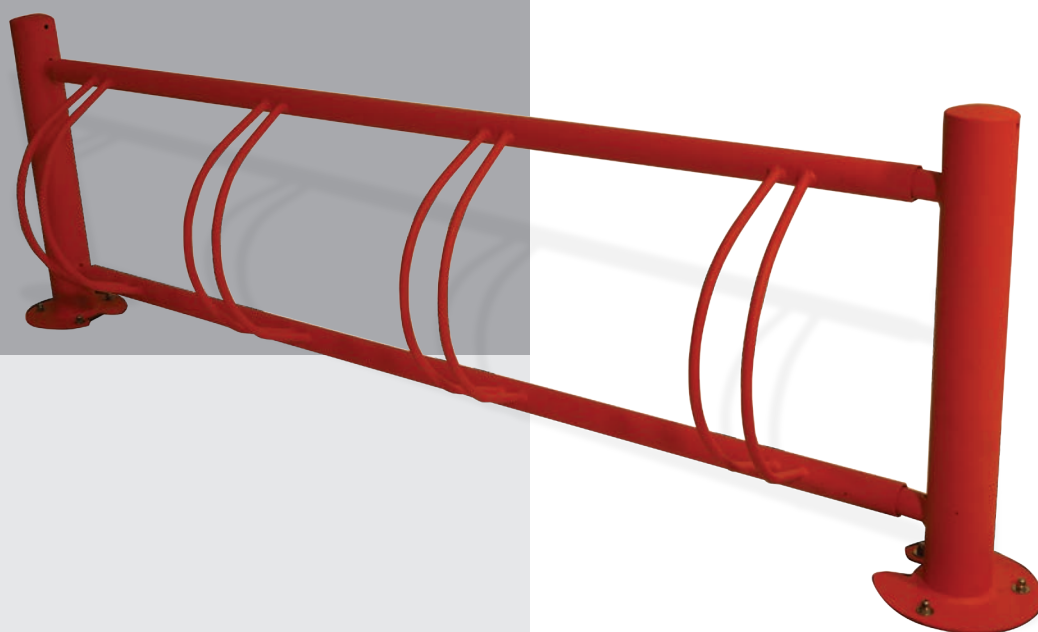

FALCO SCANDI

FALCOSCANDI

FalcoScandi gør det let at parkere sin cykel, der blot trilles ind i den halvcirkulære cykelklemme. Denne cykelparkering skaber orden i cyklerne og kan bruges alle steder, f.eks. i bymidter.

BÆREDYGTIG | imødekommer købers ønsker

FUNKTIONELT | og solidt cykelstativ

LANG LEVETID | kraftig konstruktion

FALCOSCANDI

FalcoScandi er en modulopbygget cykelparkeringsløsning. Dvs. at rækkerne er sammensat af forskellige dele, der kan kobles til en række med de ønskede pladser. FalcoScandi er kendetegnet ved sin halvcirkulære cykelklemme.

START-, SLUT- OG MIDTERSØJLER

FalcoScandi cykelklemmerne er monteret imellem en start- og en slutsøjle. Ved at bruge midtersøjler kan man forlænge rækken af cykelparkering i uendeligheder.

FUNDAMENT

Der er to muligheder for at fastgøre søjlerne:

1. Til nedstøbning, både med og uden betonfodder.
2. Til påboltning

VERSIONER

Ud over den enkeltsidede version er denne serie også tilgængelig i en dobbeltsidet cykelparkering. Stativerne kan leveres med en c.t.c.-afstand på både 500 mm og 700 mm.