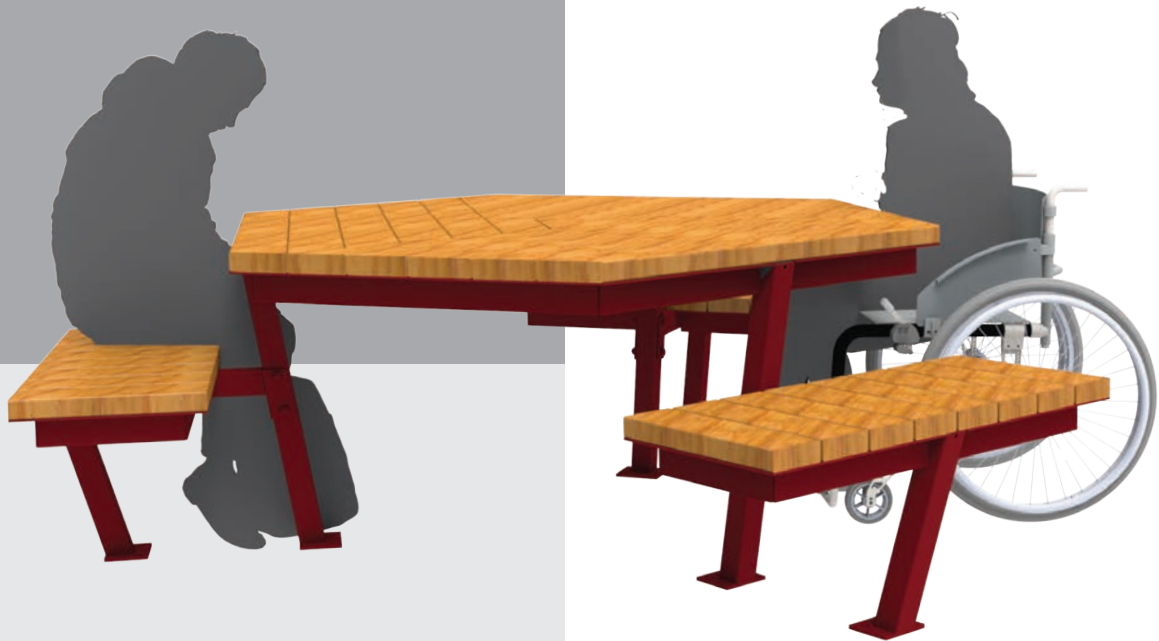

FALCO SIX

FALCOSIX BORD-/BÆNKESÆT

FalcoSix er et bord-/bænkesæt, der med sin sekskantede bordplade er ideel til seks personer. Sidepladserne er placeret ved tre kanter, så der gøres plads til eksempelvis barnevogne eller kørestole.

BÆREDYGTIG | Fremstillet af bæredygtigt hårdttræ og 100% genanvendeligt galvaniseret stål.

MULTIFUNKTIONEL | Mange siddepladser og plads til eksempelvis kørestole og barnevogne.

DESIGN | Alt stålet kan pulverlakeres i én af 192 RAL-farver.

FALCOSIX

Et gedigent sekskantet borddesign, der er ideel til en lang række steder, som eksempelvis skoler, kollegier, universiteter, parker, haver og rekreative områder.

Materialer

FalcoSix bord-/bænkesættet er fremstillet af FSC® certificeret hårdtræ og 100% genanvendeligt og varmgalvaniseret stål iht. gældende normer BS EN ISO 1461.

FALCOSIX BORD-/BÆNKESÆT

Beskrivelse	Bestillingsnr.
FalcoSix sekskantet bord-/bænkesæt, fremstillet af 120mm x 40 mm ubehandlet FSC® certificeret hårdtræsplanker og varmgalvaniseret stål. Bordhøjde: 762 mm, sædehøjde: 470 mm, sædelængde: 1.000 mm	31.085.121