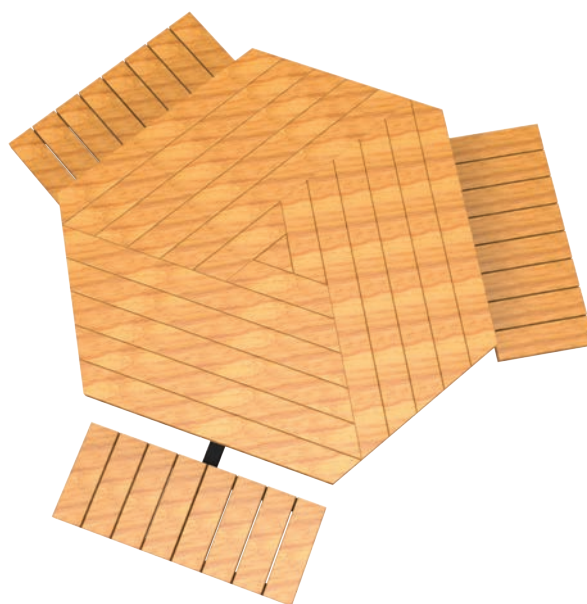

FALCO SIX

FALCOSIX BORD-/BÆNKESÆT

FalcoSix er et bord-/bænkesæt, der med sin sekskantede bordplade er ideel til seks personer. Sidepladserne er placeret ved tre kanter, så der gøres plads til eksempelvis barnevogne eller kørestole.

BÆREDYGTIG | Fremstillet af bæredygtigt hårdttræ og 100% genanvendeligt galvaniseret stål.

MULTIFUNKTIONEL | Mange siddepladser og plads til eksempelvis kørestole og barnevogne.

DESIGN | Alt stålet kan pulverlakeres i én af 192 RAL-farver.

FALCOSIX

Et gedigent sekskantet borddesign, der er ideel til en lang række steder, som eksempelvis skoler, kollegier, universiteter, parker, haver og rekreative områder.

Materialer

FalcoSix bord-/bænkesættet er fremstillet af FSC® certificeret hårdtræ og 100% genanvendeligt og varmgalvaniseret stål iht. gældende normer BS EN ISO 1461.

FALCOSIX BORD-/BÆNKESÆT

Beskrivelse	Bestillingsnr.
FalcoSix sekskantet bord-/bænkesæt, fremstillet af 120mm x 40 mm ubehandlet FSC® certificeret hårdtræsplanker og varmgalvaniseret stål. Bordhøjde: 762 mm, sædehøjde: 470 mm, sædelængde: 1.000 mm	31.085.121