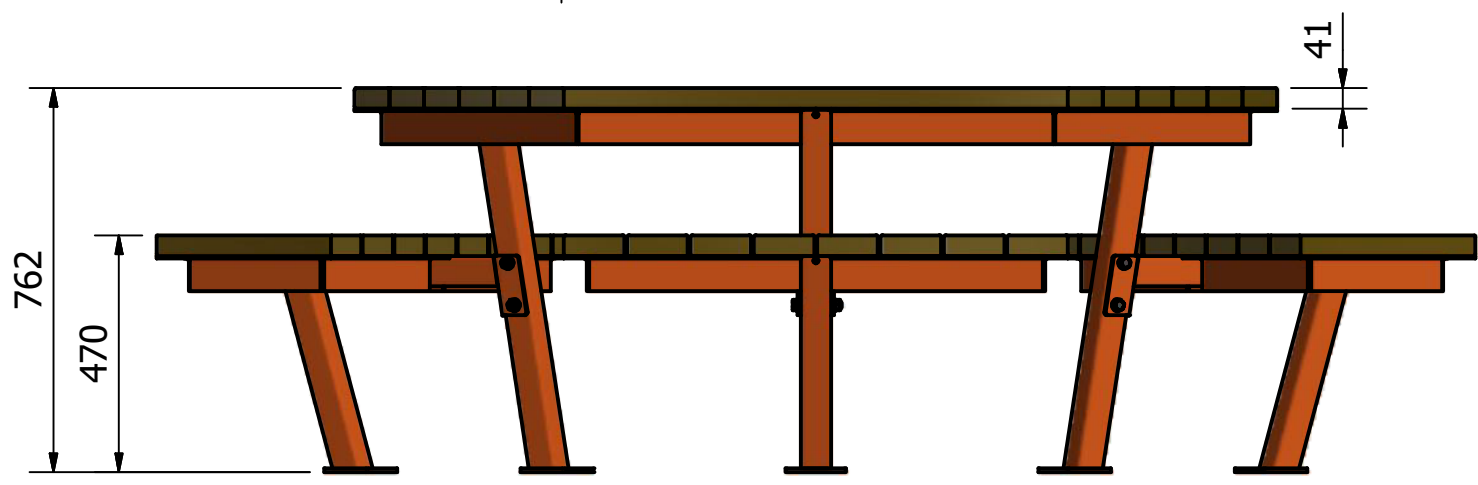

Rev	Datum	Door
-	20-8-2013	TW
A	8-9-2015	TW
B	12-6-2019	RBO

 Falco BV Postbus 18 7670AA Vriezenveen	T +31 (0)546 55 44 44 F +31 (0)546 56 11 15 I www.falco.nl	Artikelcode: PC31.085.121	Revisie: B
		Toleranties: EN ISO 13920 Norm: EN 1090 EXC 1	Beschrijving: FalcoSeis rolstoeltoegankelijke picknickset 6-hoekige tafel, RAL
Tekenaar: TW Getekend: 12-8-2013 00:00:00 Documentnr.: E0010115.dwg B	Maateenheid: mm Schaal: 1 : 15 Blad: 1 / 1	