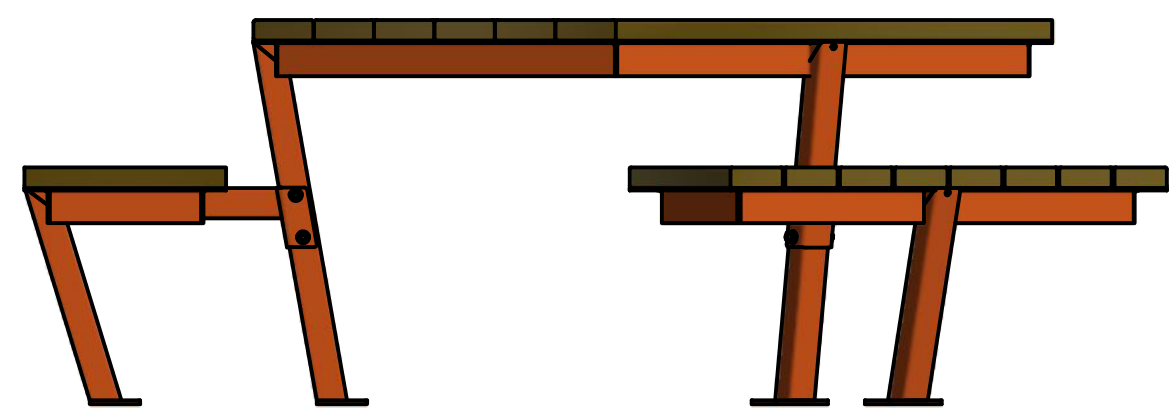

Rev	Datum	Door
-	20-8-2013	TW
A	8-9-2015	TW
B	12-6-2019	RBO

 Falco BV Postbus 18 7670AA Vriezenveen	T +31 (0)546 55 44 44 F +31 (0)546 56 11 15 I www.falco.nl	Artikelcode: PC31.085.121	Revisie: B
		Toleranties: EN ISO 13920 Norm: EN 1090 EXC 1	Beschrijving: FalcoSeis rolstoeltoegankelijke picknickset 6-hoekige tafel, RAL
Tekenaar: TW Getekend: 12-8-2013 00:00:00 Documentnr.: E0010115.dwg B	Maateenheid: mm Schaal: 1 : 15 Blad: 1 / 1	