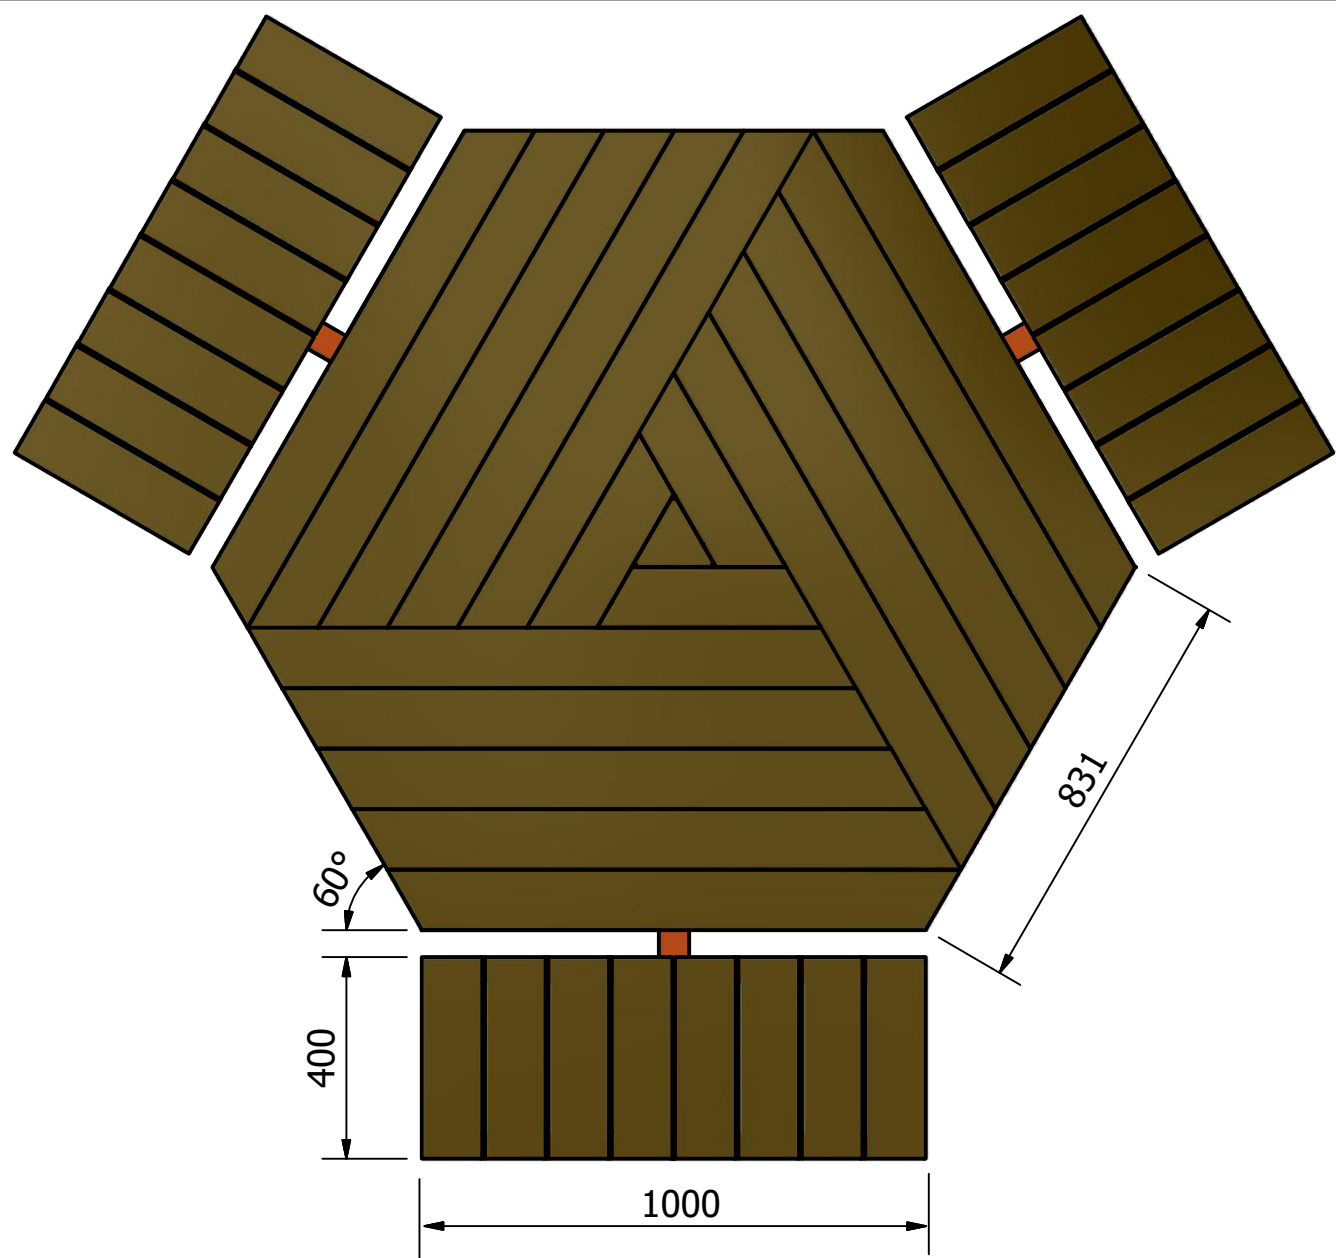

Rev	Datum	Door
-	20-8-2013	TW
A	8-9-2015	TW
B	12-6-2019	RBO

 Falco BV Postbus 18 7670AA Vriezenveen	T +31 (0)546 55 44 44 F +31 (0)546 56 11 15 I www.falco.nl	Artikelcode: PC31.085.121	Revisie: B
		Toleranties: EN ISO 13920 Norm: EN 1090 EXC 1	Beschrijving: FalcoSeis rolstoeltoegankelijke picknickset 6-hoekige tafel, RAL
Tekenaar: TW Getekend: 12-8-2013 00:00:00 Documentnr.: E0010115.dwg B	Maateenheid: mm Schaal: 1 : 15 Blad: 1 / 1	