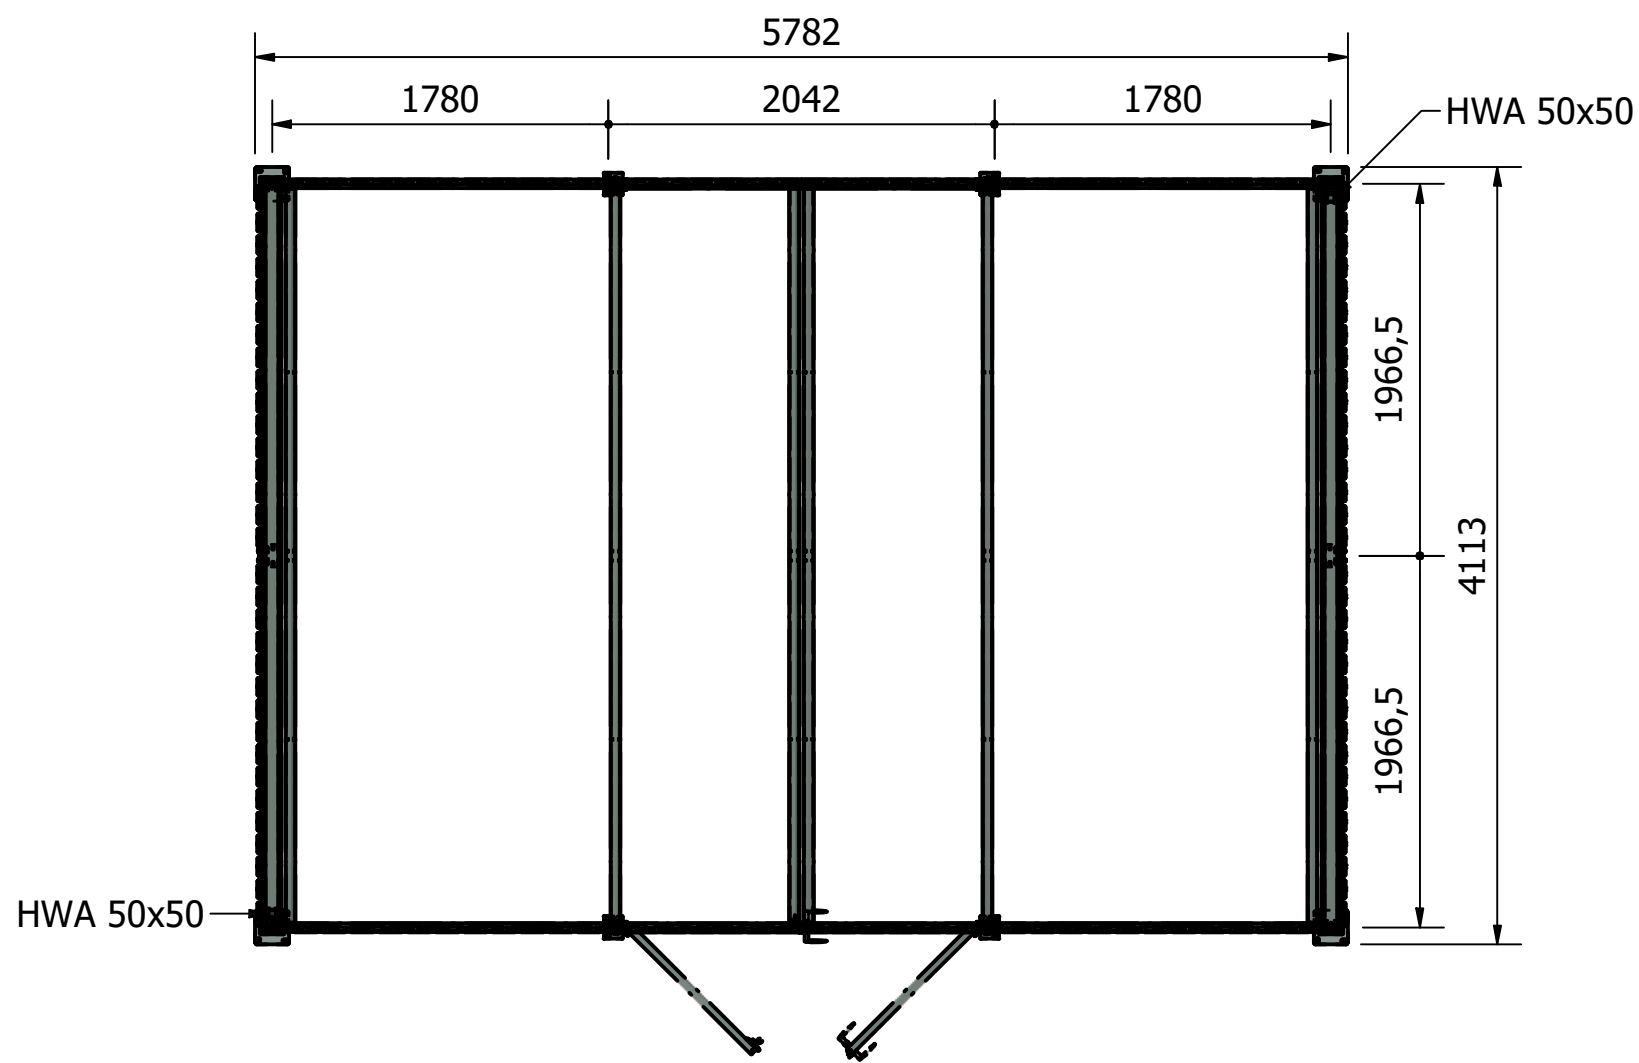

Rev	Datum	Door
-	3-11-2023	RBO
A	12-3-2024	RBO

Onderdelenlijst	
Artikelcode	STS
24.800.000G	1
24.000.350	2
24.028.000	2
24.048.000L	2
24.048.000R	2
24.858.000	1
24.878.000	1

Falco BV Postbus 18 7670AA Vriezenveen T +31 (0)546 55 44 44 F +31 (0)546 56 11 15 I www.falco.nl	Artikelcode: 24.800.000-serie	Revisie: A
		Formaat: A3
Toleranties: EN ISO 13920 Tekenaar: RBO Getekend: 31-10-2023 Documentnr.: E0093890.dwg A	Norm: EN 1090 EXC 1 Maateenheid: mm Schaal: 1 : 40 Blad: 1 / 1	Omschrijving: Lempo combi 1-vak 393 cm, goot, dubbele deur, hardhout, aluzinc