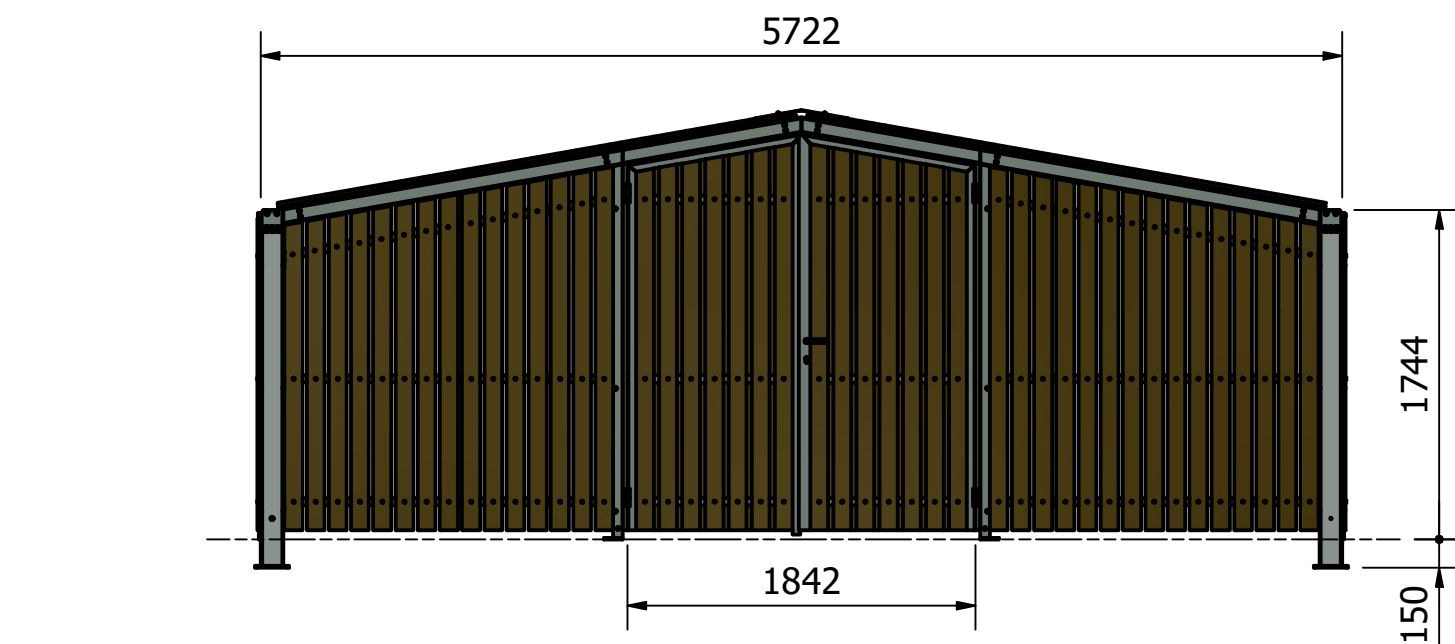

Rev	Datum	Door
-	3-11-2023	RBO
A	12-3-2024	RBO

Onderdelenlijst	
Artikelcode	STS
24.800.000G	1
24.000.350	2
24.028.000	2
24.048.000L	2
24.048.000R	2
24.858.000	1
24.878.000	1

Falco BV Postbus 18 7670AA Vriezenveen T +31 (0)546 55 44 44 F +31 (0)546 56 11 15 I www.falco.nl	Artikelcode: 24.800.000-serie	Revisie: A
		Formaat: A3
Toleranties: EN ISO 13920 Tekenaar: RBO Getekend: 31-10-2023 Documentnr.: E0093890.dwg A	Norm: EN 1090 EXC 1 Maateenheid: mm Schaal: 1 : 40 Blad: 1 / 1	Omschrijving: Lempo combi 1-vak 393 cm, goot, dubbele deur, hardhout, aluzinc