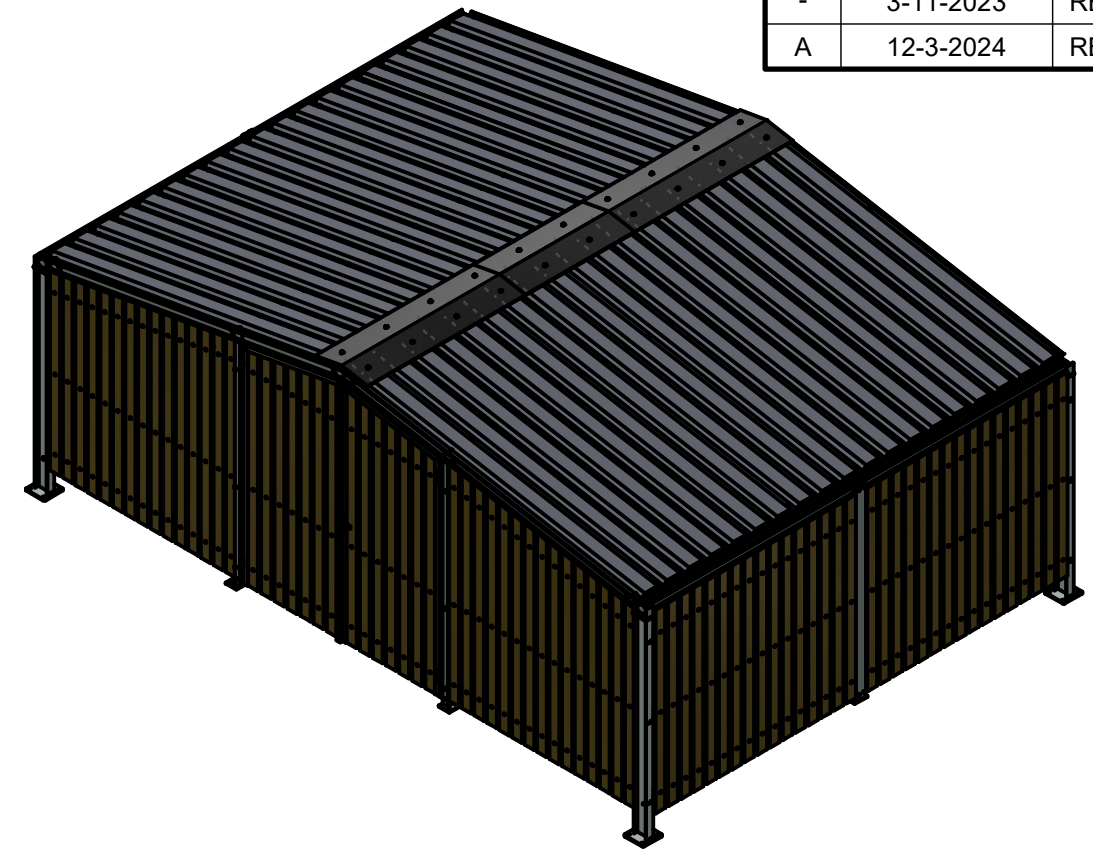

Rev	Datum	Door
-	3-11-2023	RBO
A	12-3-2024	RBO

Onderdelenlijst	
Artikelcode	STS
24.800.000G	1
24.000.350	2
24.028.000	2
24.048.000L	2
24.048.000R	2
24.858.000	1
24.878.000	1

Falco BV Postbus 18 7670AA Vriezenveen T +31 (0)546 55 44 44 F +31 (0)546 56 11 15 I www.falco.nl	Artikelcode: 24.800.000-serie	Revisie: A
		Formaat: A3
Toleranties: EN ISO 13920 Tekenaar: RBO Getekend: 31-10-2023 Documentnr.: E0093890.dwg A	Norm: EN 1090 EXC 1 Maateenheid: mm Schaal: 1 : 40 Blad: 1 / 1	Omschrijving: Lempo combi 1-vak 393 cm, goot, dubbele deur, hardhout, aluzinc