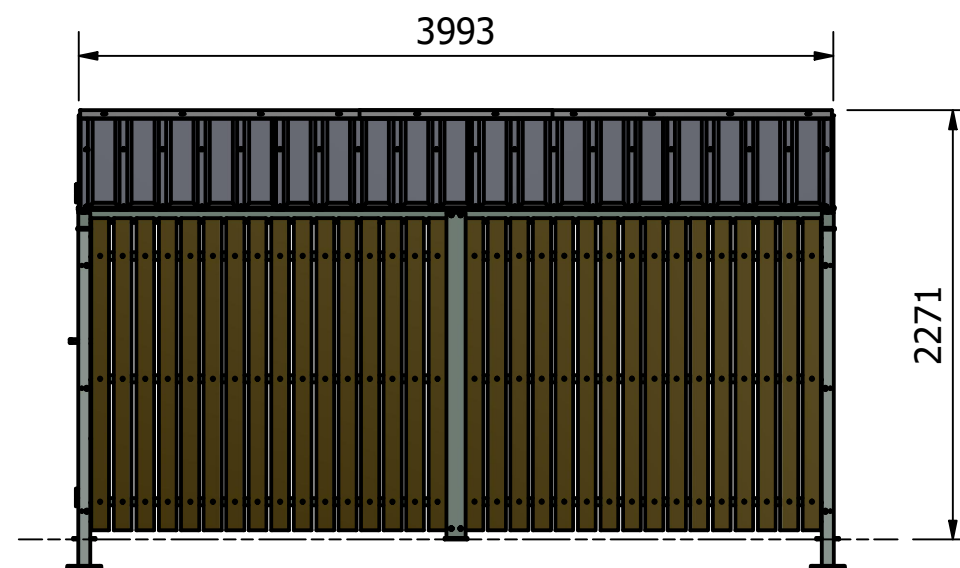

Rev	Datum	Door
-	3-11-2023	RBO
A	12-3-2024	RBO

Onderdelenlijst	
Artikelcode	STS
24.800.000G	1
24.000.350	2
24.028.000	2
24.048.000L	2
24.048.000R	2
24.858.000	1
24.878.000	1

Falco BV Postbus 18 7670AA Vriezenveen T +31 (0)546 55 44 44 F +31 (0)546 56 11 15 I www.falco.nl	Artikelcode: 24.800.000-serie	Revisie: A
		Formaat: A3
Toleranties: EN ISO 13920 Tekenaar: RBO Getekend: 31-10-2023 Documentnr.: E0093890.dwg A	Norm: EN 1090 EXC 1 Maateenheid: mm Schaal: 1 : 40 Blad: 1 / 1	Omschrijving: Lempo combi 1-vak 393 cm, goot, dubbele deur, hardhout, aluzinc