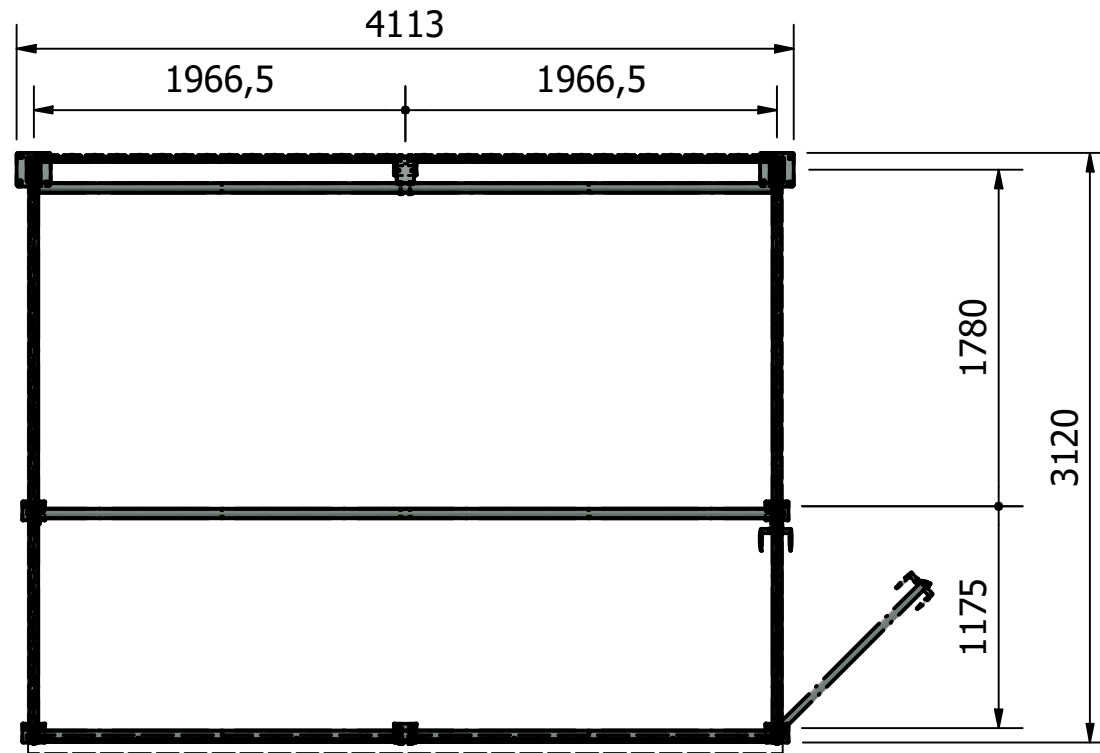

Rev	Datum	Door
-	3-11-2023	RBO
A	12-3-2024	RBO

Onderdelenlijst	
Artikelcode	STS
24.200.000	1
24.020.500	1
24.028.000	1
24.048.000L	1
24.048.000R	1
24.238.000	1
24.258.000L	1
24.268.100R	1

 Falco BV Postbus 18 7670AA Vriezenveen	T +31 (0)546 55 44 44 F +31 (0)546 56 11 15 I www.falco.nl	Artikelcode:	<b>24.200.000-serie</b> Omschrijving: <b>Lempe berging model A 1-vak</b> <b>393 cm, hardhout, aluzinc</b>	Revisie:	<b>A</b>
		Toleranties:		Norm:	
Tekenaar:	Maateenheid:			<b>A3</b>	
Getekend:	Schaal:				
Documentnr.:	Blad:			