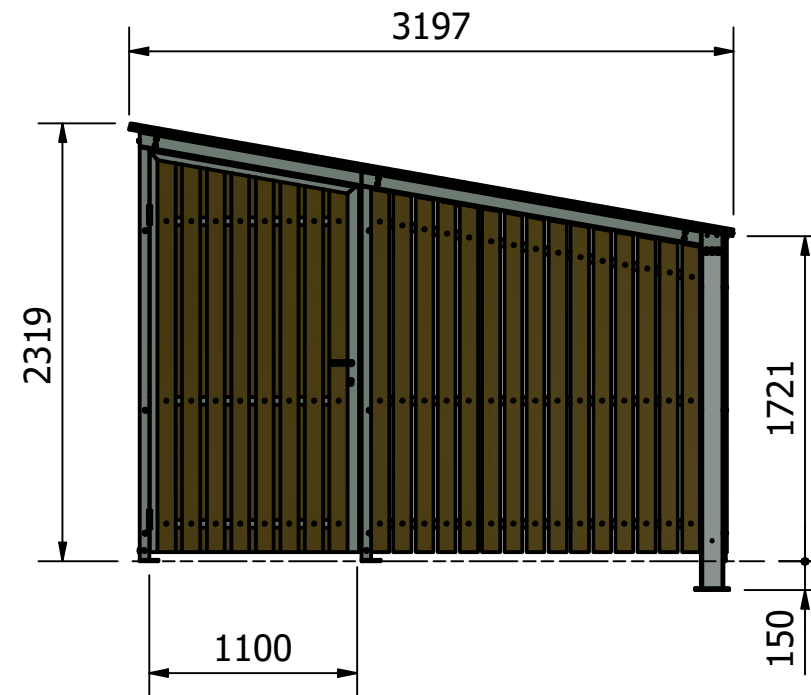

Rev	Datum	Door
-	3-11-2023	RBO
A	12-3-2024	RBO

Onderdelenlijst	
Artikelcode	STS
24.200.000	1
24.020.500	1
24.028.000	1
24.048.000L	1
24.048.000R	1
24.238.000	1
24.258.000L	1
24.268.100R	1

 Falco BV Postbus 18 7670AA Vriezenveen	T +31 (0)546 55 44 44 F +31 (0)546 56 11 15 I www.falco.nl	Artikelcode:	<b>24.200.000-serie</b> Omschrijving: <b>Lempe berging model A 1-vak</b> <b>393 cm, hardhout, aluzinc</b>	Revisie:	<b>A</b>
		Toleranties:		Norm:	
Tekenaar:	Maateenheid:			<b>A3</b>	
Getekend:	Schaal:				
Documentnr.:	Blad:			