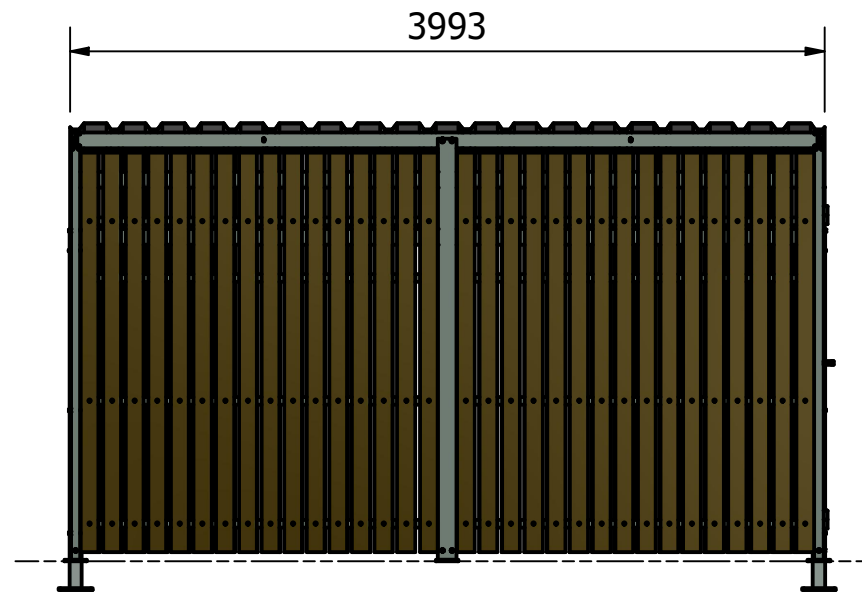

Rev	Datum	Door
-	3-11-2023	RBO
A	12-3-2024	RBO

Onderdelenlijst	
Artikelcode	STS
24.200.000	1
24.020.500	1
24.028.000	1
24.048.000L	1
24.048.000R	1
24.238.000	1
24.258.000L	1
24.268.100R	1

 Falco BV Postbus 18 7670AA Vriezenveen	T +31 (0)546 55 44 44 F +31 (0)546 56 11 15 I www.falco.nl	Artikelcode:	<b>24.200.000-serie</b> Omschrijving: <b>Lempe berging model A 1-vak</b> <b>393 cm, hardhout, aluzinc</b>	Revisie:	<b>A</b>
		Toleranties:		Norm:	
Tekenaar:	Maateenheid:			<b>A3</b>	
Getekend:	Schaal:				
Documentnr.:	Blad:			